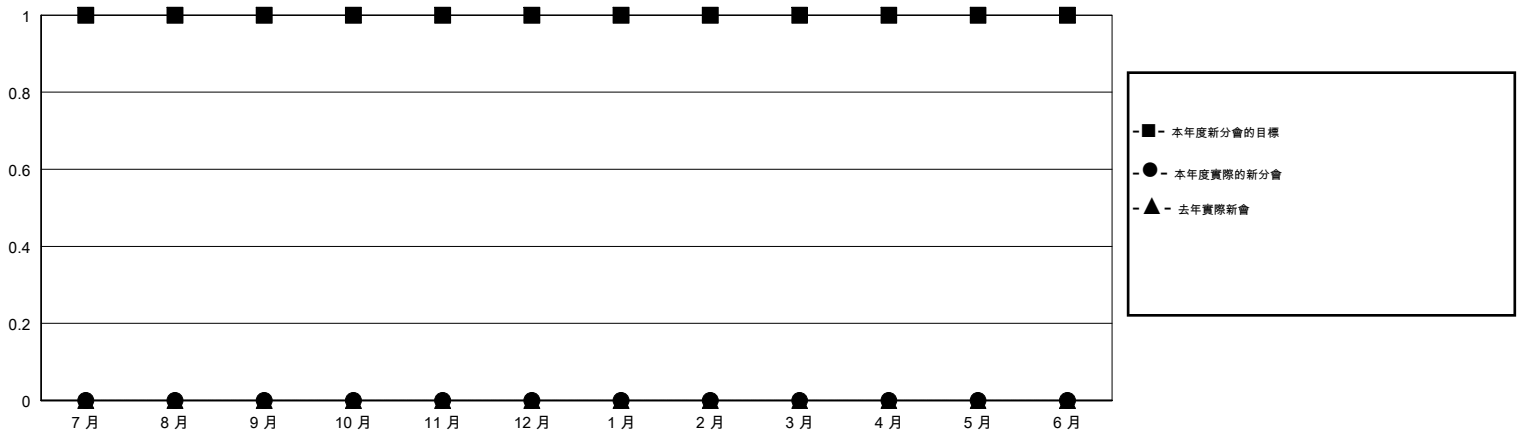

MONTHLY MEMBERSHIP PROGRESS REPORT

District 300 E1

Results as of: 09/30/2018

GMT: PEI-JEN CHEN

地點 REP OF CHINA

GMT憲章區

分會			
成果 2018-2019			
季	新分會目標	新會	會員流失的分會
7月/8月/9月	1	0	0
10月/11月/12月	0	0	0
1月/2月/3月	0	0	0
4月/5月/6月	0	0	0

位會員@每位須繳			
成果 2018-2019			
季	會員淨增長目標	實際會員增長數	實際退會會員 (包括轉會)
7月/8月/9月	30	170	137
10月/11月/12月	-10	0	0
1月/2月/3月	10	0	0
4月/5月/6月	-10	0	0

目標與實際新會累積

目標和實際會員累積

已取消的分會: 0

50 CLUBS OF 65 增添1位或以上的新會員

性別分佈

男 1,445 (71.71%)
女 570 (28.29%)