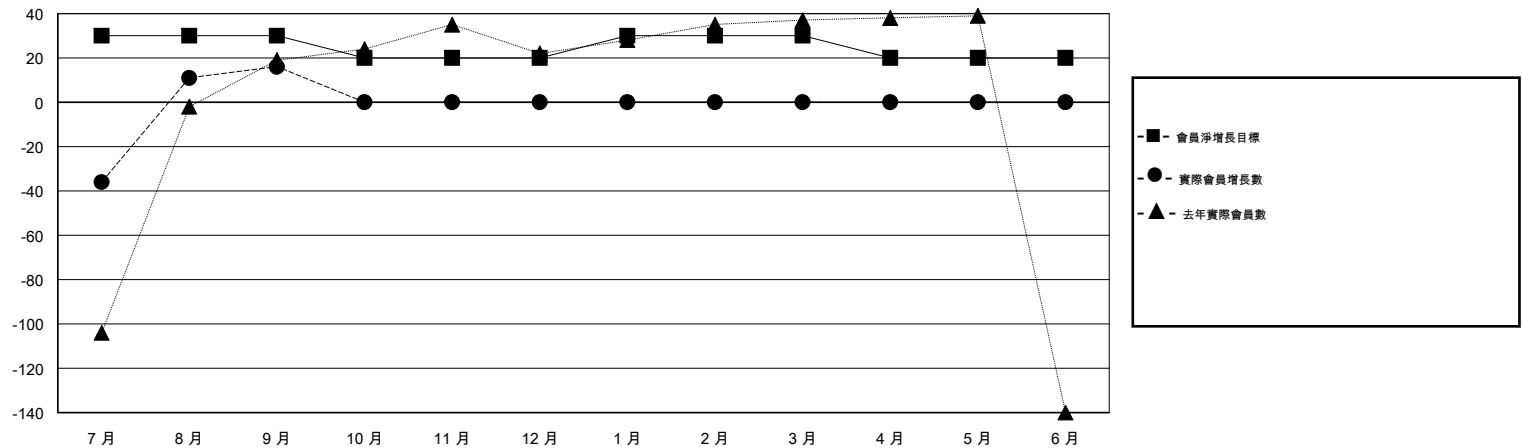

MONTHLY MEMBERSHIP PROGRESS REPORT

District 300 E1

Results as of: 09/30/2018

GMT: PEI-JEN CHEN

地點 REP OF CHINA

GMT憲章區

分會			
成果 2018-2019			
季	新分會目標	新會	會員流失的分會
7月/8月/9月	1	0	0
10月/11月/12月	0	0	0
1月/2月/3月	0	0	0
4月/5月/6月	0	0	0

位會員@每位須繳			
成果 2018-2019			
季	會員淨增長目標	實際會員增長數	實際退會會員 (包括轉會)
7月/8月/9月	30	170	137
10月/11月/12月	-10	0	0
1月/2月/3月	10	0	0
4月/5月/6月	-10	0	0

目標與實際新會累積

目標和實際會員累積

已取消的分會: 0

50 CLUBS OF 65 增添1位或以上的新會員

性別分佈

男 1,445 (71.71%)
女 570 (28.29%)